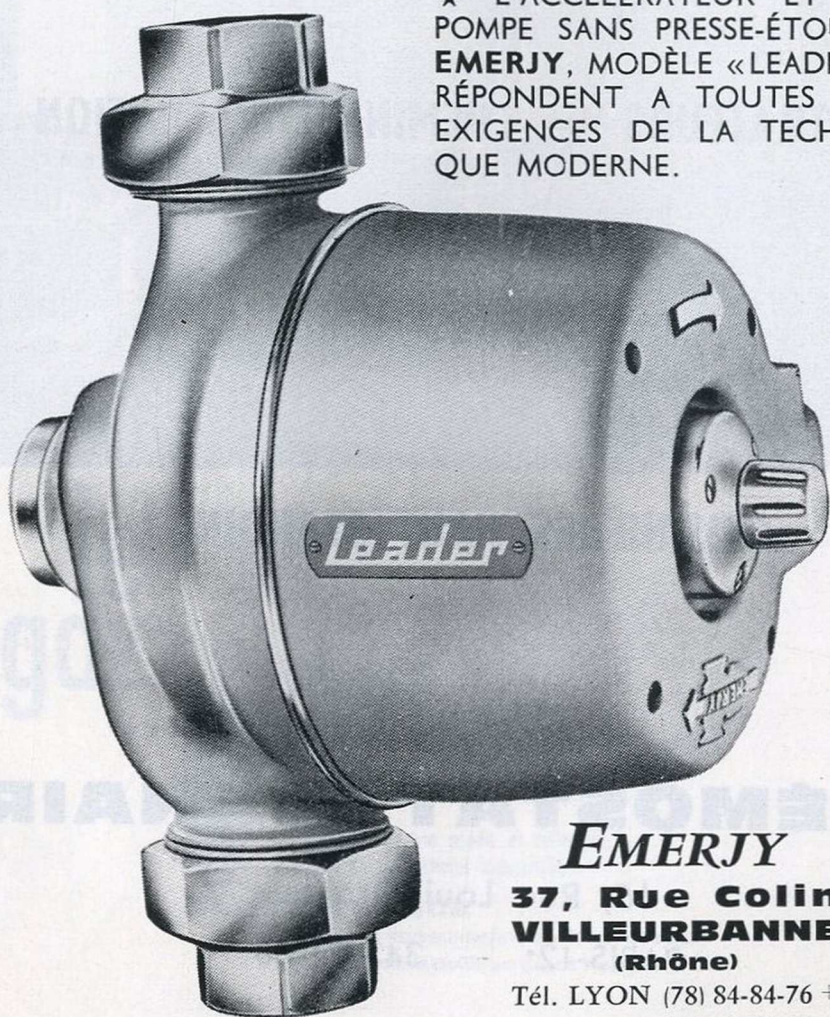

EMERJY

Premier réalisateur en France

des Accélérateurs et Pompes sans presse-étoupe

★ PAR SA CONCEPTION - Résultat d'une grande expérience dans la construction du matériel sans presse-étoupe.

PAR LA QUALITÉ DE SA FABRICATION, garantie par l'emploi de matériaux sélectionnés par un usinage de haute précision

★ L'ACCÉLÉRATEUR ET LA POMPE SANS PRESSE-ÉTOUPE **EMERJY**, MODÈLE «LEADER» RÉPONDENT A TOUTES LES EXIGENCES DE LA TECHNIQUE MODERNE.

EMERJY

**37, Rue Colin
VILLEURBANNE
(Rhône)**

Tél. LYON (78) 84-84-76 +
et (78) 84-74-57 +